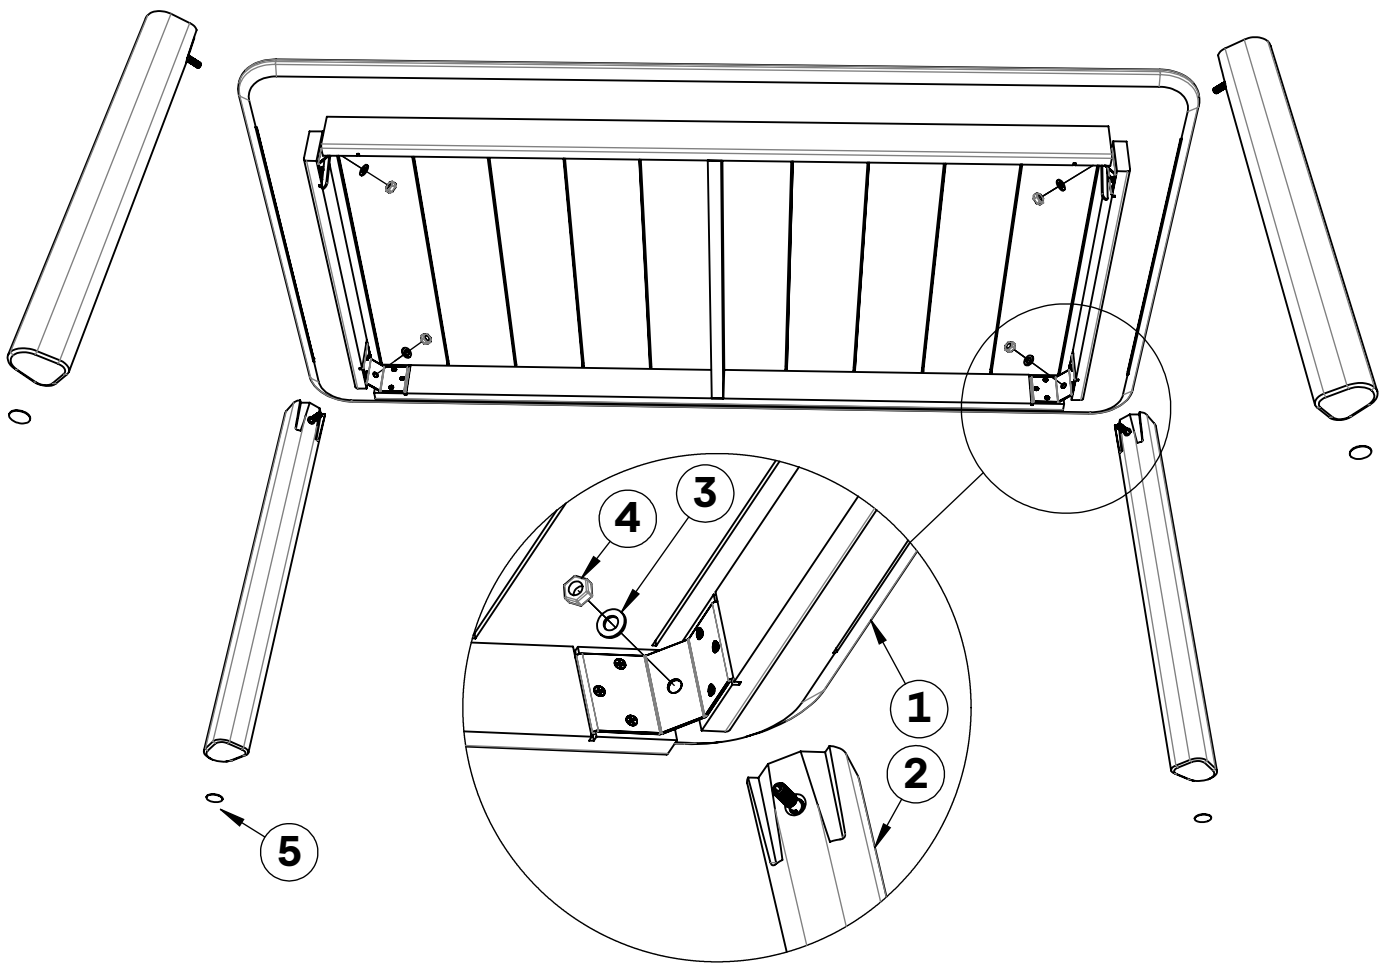

# MENU Tisch

Montageanleitung

MT 240

MT 200

MT 160

MT 90

15 min.

**2** 4x