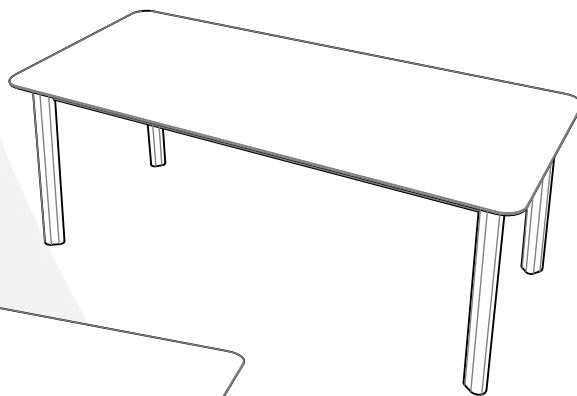

# MENU Tisch

Montageanleitung

MT 240

MT 200

MT 160

MT 90

15 min.

**2** 4x