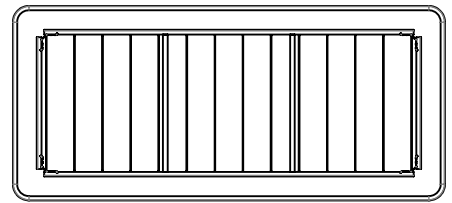

variant MT 200

3 4x