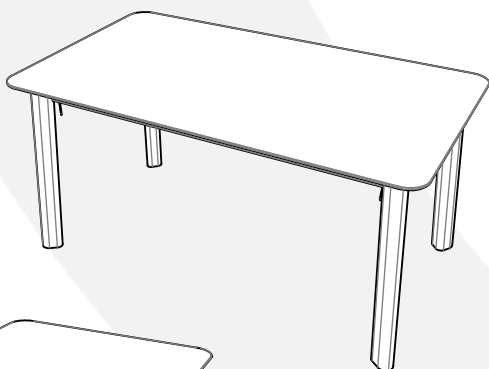

# MENU Tisch

Montageanleitung

MT 240

MT 200

MT 160

MT 90

15 min.

**2** 4x