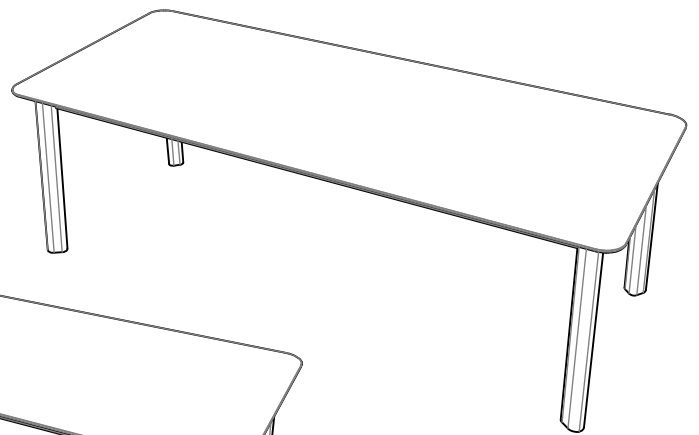

# MENU Tisch

Montageanleitung

MT 240

MT 200

MT 160

MT 90

15 min.

**2** 4x