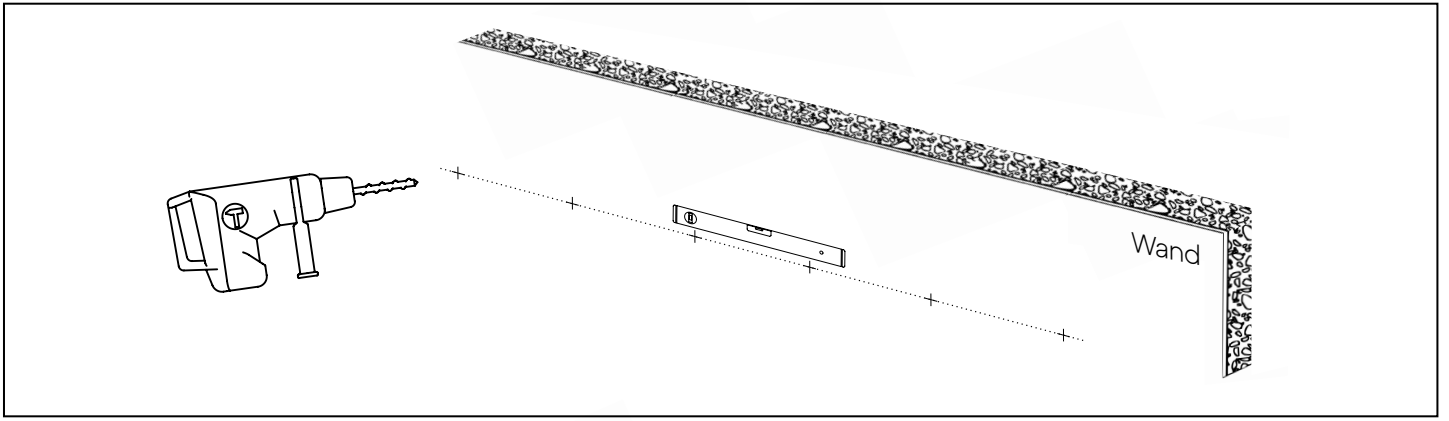

Schritt 1

Schritt 2

Schritt 3