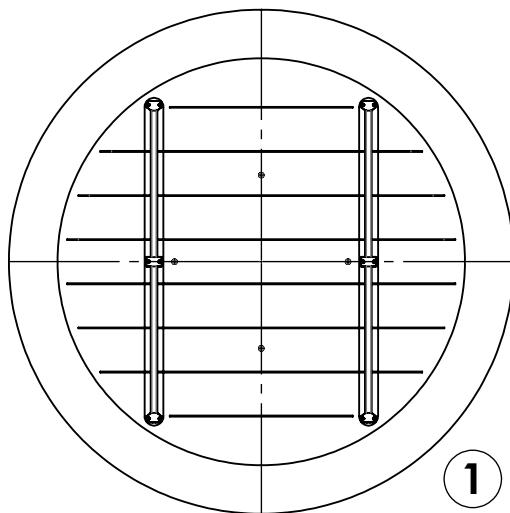

Assembly instructions

XX Round dining table

15 min.

2 1x

1 1x

3 1x

5 4x

4 4x M8

4.1 (1x)

4.2

(2x M8)

6 4x M8

7 1x