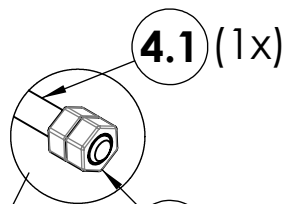

Assembly instructions

XX Round dining table

15 min.

2 1x

1 1x

3 1x

5 4x

4 4x M8

4.1 (1x)

4.2

(2x M8)

6 4x M8

7 1x