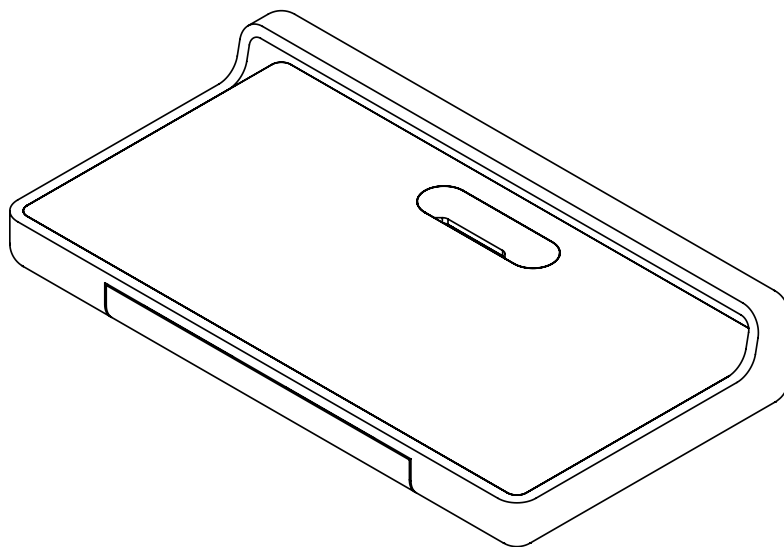

Step 7

Step 8

JAVORINA

Montážny manuál
Flow - Nástenný stôl

- pred začatím montáže si starostlivo prečítajte všetky pokyny v tomto návode
- používajte iba nástroje uvedené v tomto návode na montáž
- používanie nesprávnych nástrojov môže poškodiť stôl alebo spôsobiť úraz
- skontrolujte, či sú všetky diely zahrnuté v balení
- po montáži skontrolujte, či sú všetky spojky pevne dotiahnuté