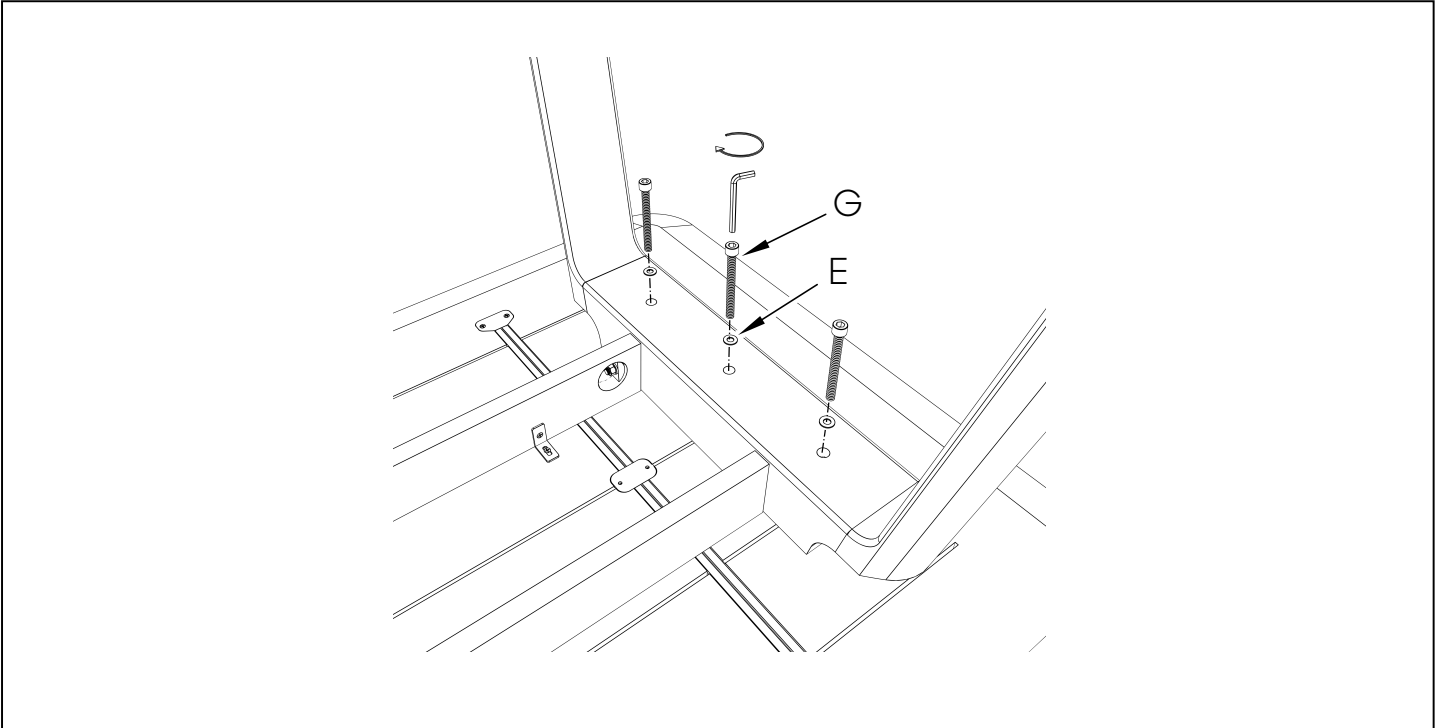

JAVORINA

Montážny manuál
Stôl Forum

- pred začatím montáže si pozorne prečítajte celý tento návod
- na montáž používajte iba nástroje uvedené v tomto návode
- použitie nevhodných nástrojov môže spôsobiť poškodenie stola alebo zranenie
- pri montáži dbajte na bezpečnosť
- skontrolujte, či sú všetky diely v balení
- po dokončení montáže skontrolujte, či je stôl stabilný a všetky spoje sú pevne utiahnuté

Prehľad nástrojov

Montážny materiál a diely výrobku

Krok 1

Krok 2

Krok 3

Krok 4

Krok 5

Krok 6