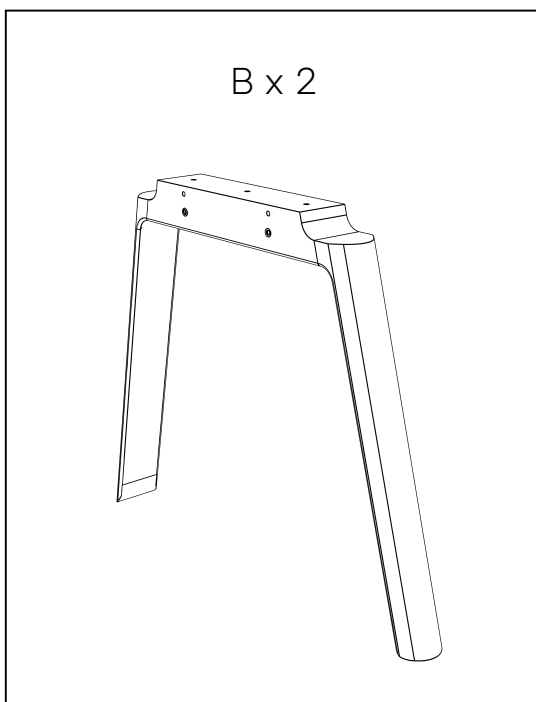

Prehľad nástrojov

Montážny materiál a diely výrobku