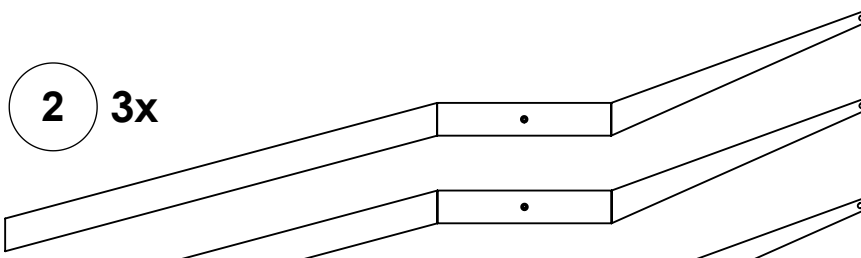

# Forcone

Montážny manuál

5 min.

2 3x

2A

2B

2C

3