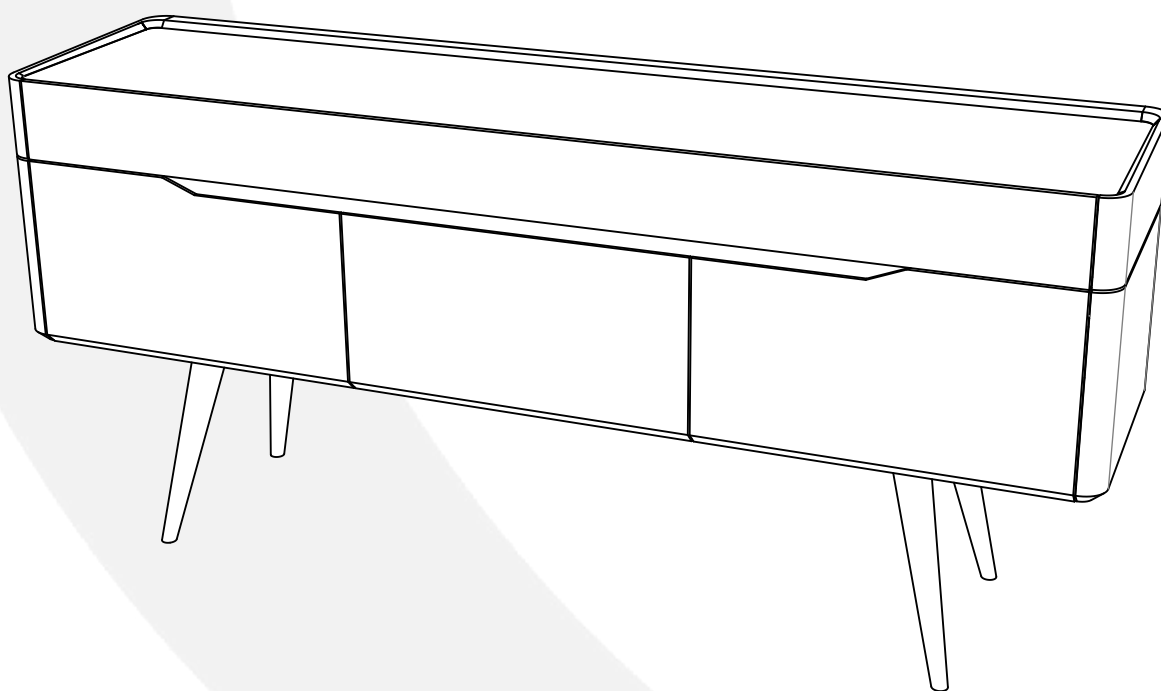

# TERRA Komoda

Montážny manuál

Prehľad náradia

① 1x

② 4x

③ 12x

④ >4<

1.