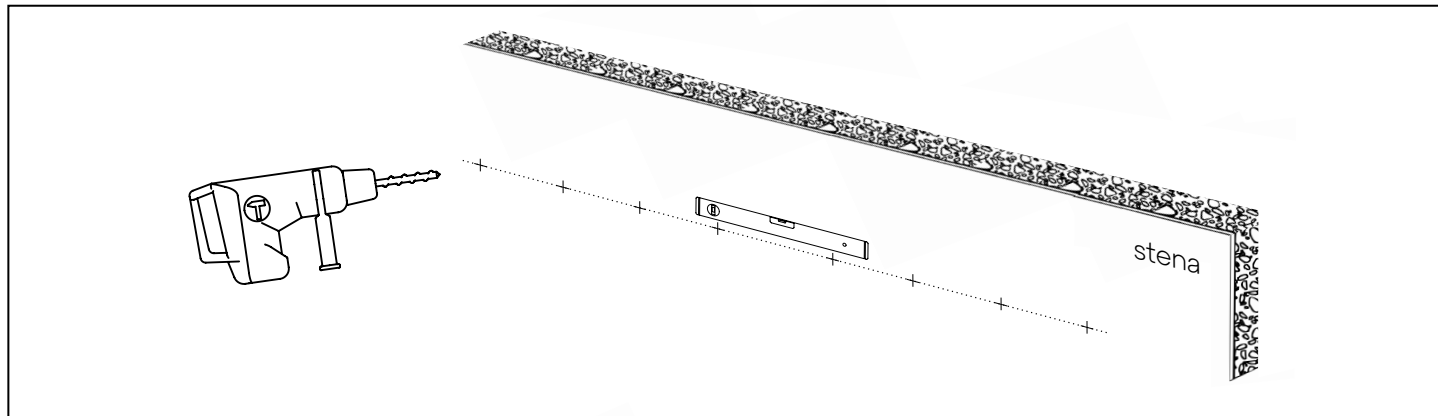

Montážny manuál - upevnenie na stenu

CASCADE

komoda

- pred začatím montáže si starostlivo prečítajte všetky pokyny v tomto návode
- pri montáži buďte opatrní
- skontrolujte, či sú všetky diely súčasťou balenia

Prehľad náradia

Spojovacie prvky a diely produktu

C x 6
nie je súčasťou
balenia

D x 6
nie je súčasťou
balenia

Krok 1

Krok 2

Krok 3

Krok 4