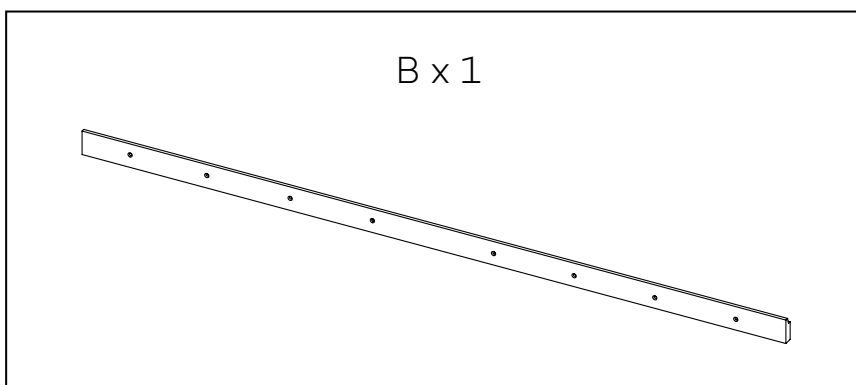

Spojovacie prvky a diely produktu

C x 6
nie je súčasťou
balenia

D x 6
nie je súčasťou
balenia