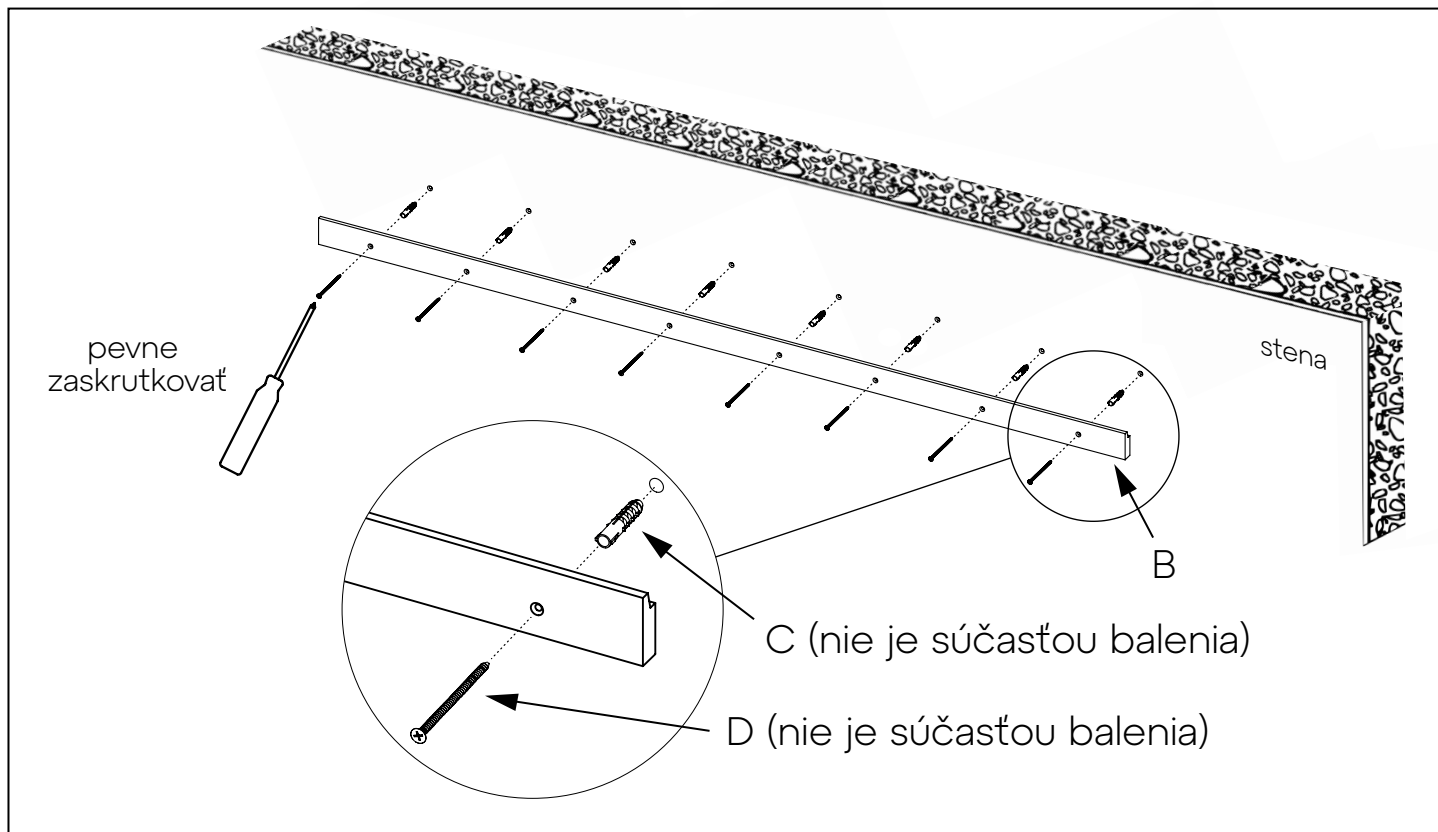

Montážny manuál - upevnenie na stenu

CASCADE

komoda

- pred začatím montáže si starostlivo prečítajte všetky pokyny v tomto návode
- pri montáži buďte opatrní
- skontrolujte, či sú všetky diely súčasťou balenia

Prehľad náradia

Spojovacie prvky a diely produktu

C x 6
nie je súčasťou
balenia

D x 6
nie je súčasťou
balenia

Krok 1

Krok 2

Krok 3

Krok 4