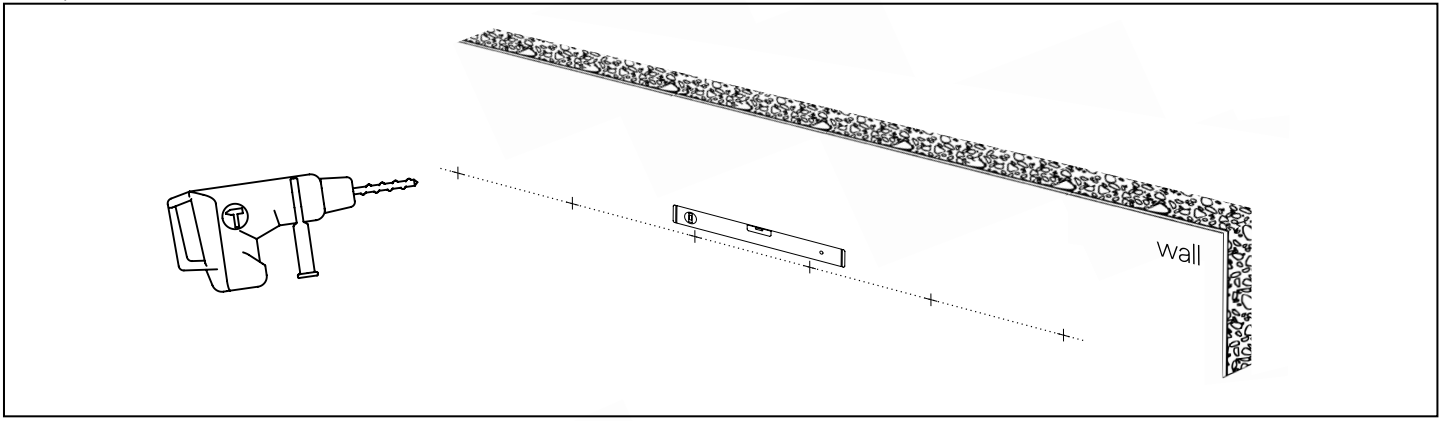

Due to variations in wall and sealing materials, raw plugs and screws for wall fixation and sealing are **not included**. It is imperative to ensure that the chosen fastening method is appropriate and secure for your specific home setup.

Tools, fittings and products parts

Tools overview

Fittings and product parts

Step 1

Step 2

Step 3

Step 4

Montážny manuál - upevnenie na stenu

Ultra TV skrinka

- pred začatím montáže si starostlivo prečítajte všetky pokyny v tomto návode
- pri montáži buďte opatrní
- skontrolujte, či sú všetky diely súčasťou balenia

Upozornenie

Kvôli rozdielom v materiáloch stien nie sú hmoždinky a skrutky súčasťou balenia. Je nevyhnutné zabezpečiť, aby zvolený spôsob upevnenia bol vhodný a bezpečný pre konkrétne podmienky vo vašej domácnosti.