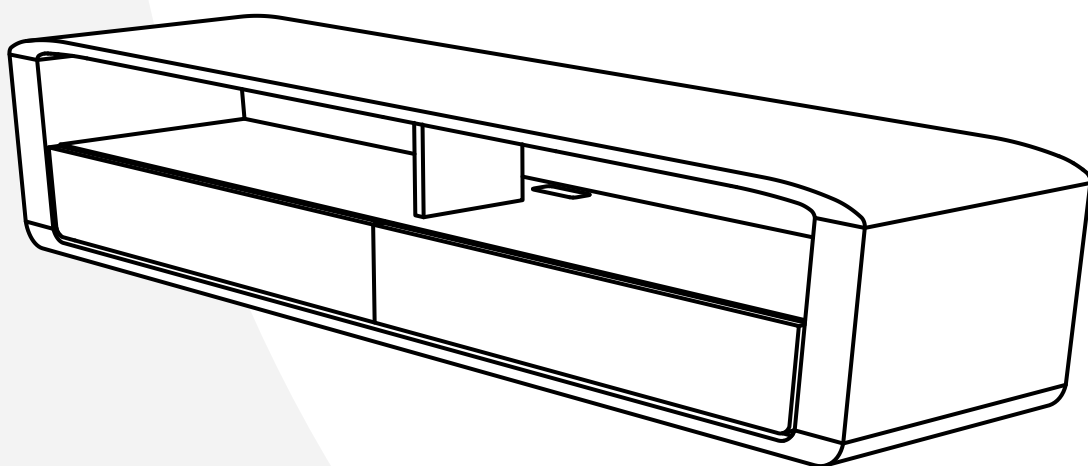

Tools, fittings and products parts

Tools overview

Fittings and product parts

Step 1

Step 2

Step 3

Step 4

Montážny manuál - upevnenie na stenu

Ultra TV skrinka

- pred začatím montáže si starostlivo prečítajte všetky pokyny v tomto návode
- pri montáži buďte opatrní
- skontrolujte, či sú všetky diely súčasťou balenia

Upozornenie

Kvôli rozdielom v materiáloch stien nie sú hmoždinky a skrutky súčasťou balenia. Je nevyhnutné zabezpečiť, aby zvolený spôsob upevnenia bol vhodný a bezpečný pre konkrétne podmienky vo vašej domácnosti.