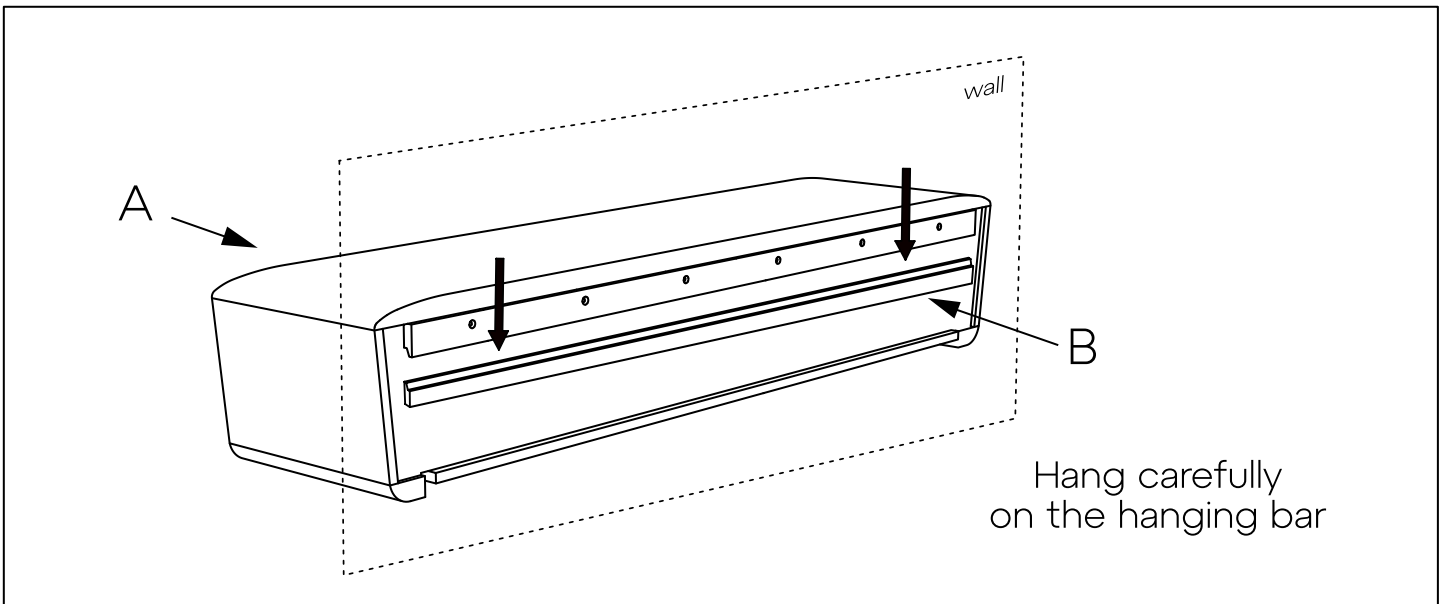

Tools, fittings and products parts

Tools overview

Fittings and product parts

Step 1

Step 2

Step 3

Step 4

Montážny manuál - upevnenie na stenu

Ultra TV skrinka

- pred začatím montáže si starostlivo prečítajte všetky pokyny v tomto návode
- pri montáži buďte opatrní
- skontrolujte, či sú všetky diely súčasťou balenia

Upozornenie

Kvôli rozdielom v materiáloch stien nie sú hmoždinky a skrutky súčasťou balenia. Je nevyhnutné zabezpečiť, aby zvolený spôsob upevnenia bol vhodný a bezpečný pre konkrétne podmienky vo vašej domácnosti.