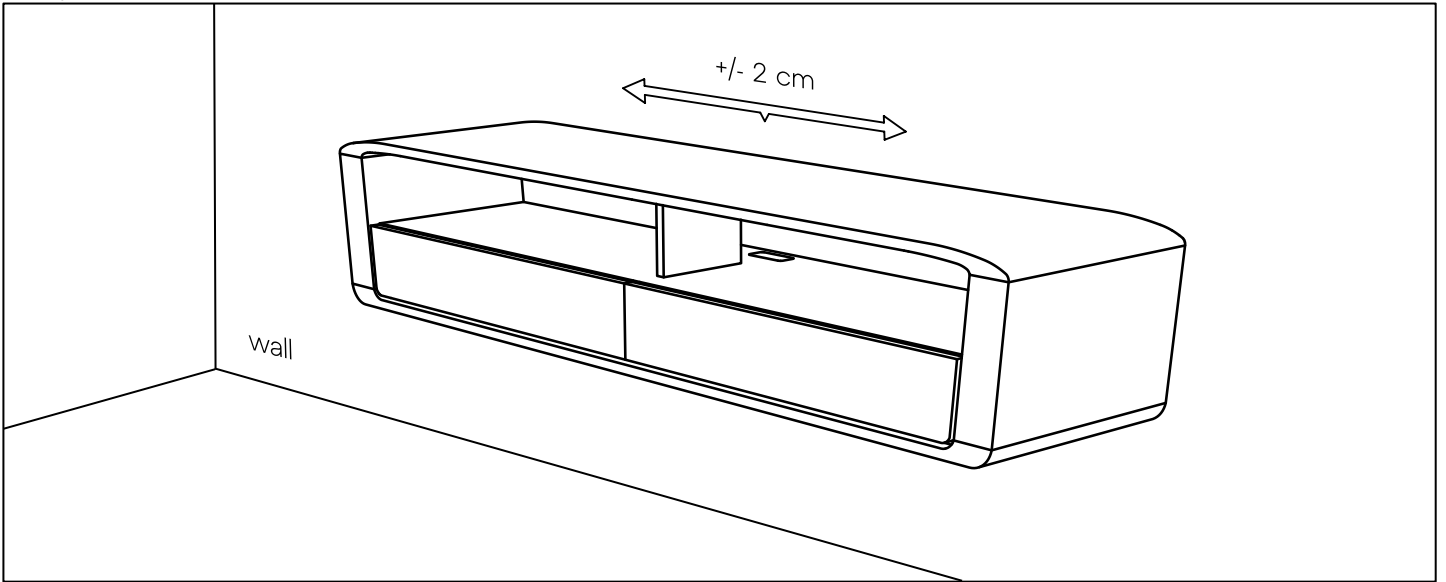

Tools, fittings and products parts

Tools overview

Fittings and product parts

Step 1

Step 2

Step 3

Step 4

Montážny manuál - upevnenie na stenu

Ultra TV skrinka

- pred začatím montáže si starostlivo prečítajte všetky pokyny v tomto návode
- pri montáži buďte opatrní
- skontrolujte, či sú všetky diely súčasťou balenia

Upozornenie

Kvôli rozdielom v materiáloch stien nie sú hmoždinky a skrutky súčasťou balenia. Je nevyhnutné zabezpečiť, aby zvolený spôsob upevnenia bol vhodný a bezpečný pre konkrétne podmienky vo vašej domácnosti.