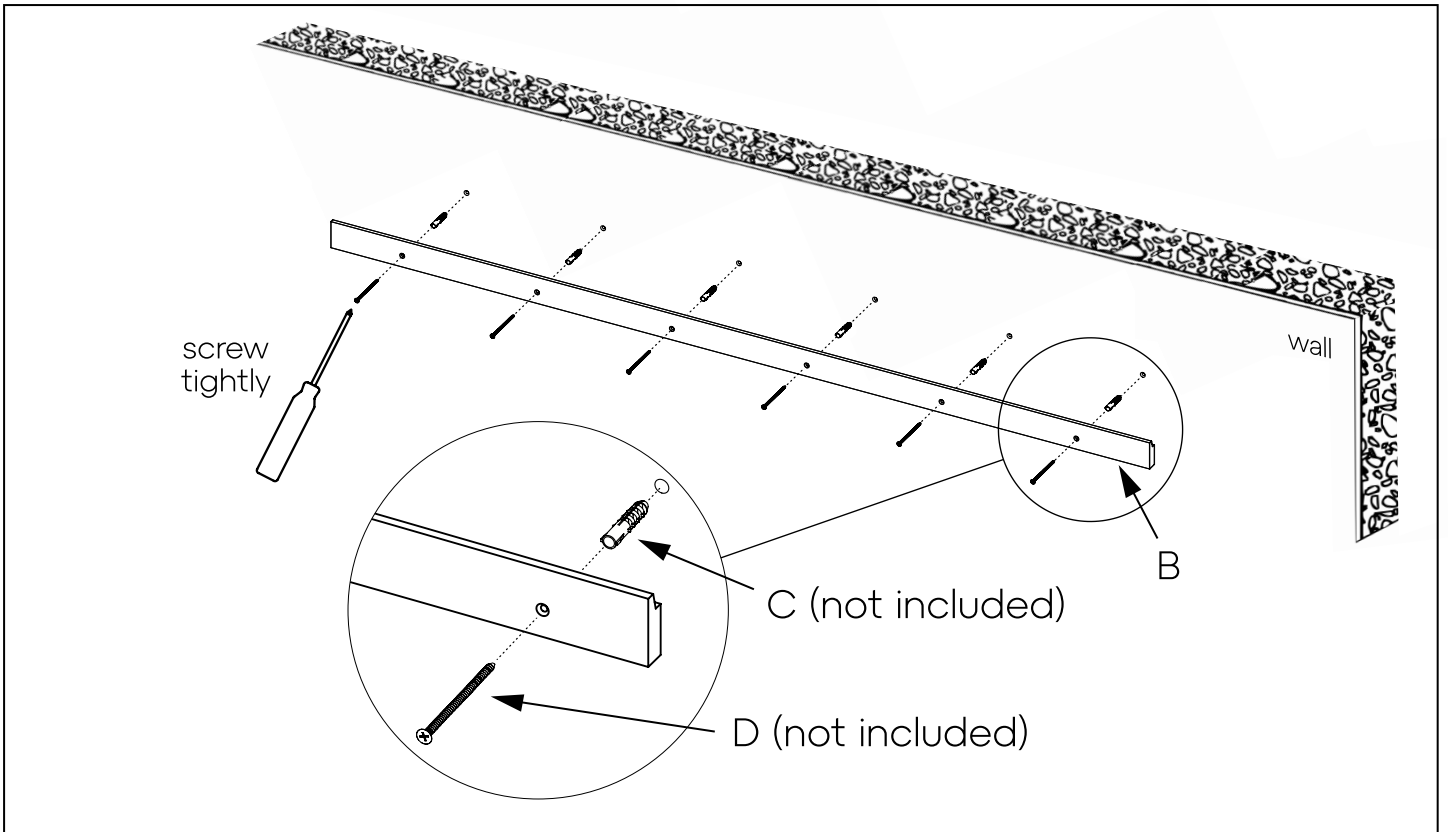

Due to variations in wall and sealing materials, raw plugs and screws for wall fixation and sealing are **not included**. It is imperative to ensure that the chosen fastening method is appropriate and secure for your specific home setup.

Tools, fittings and products parts

Tools overview

Fittings and product parts

Step 1

Step 2

Step 3

Step 4

Montážny manuál - upevnenie na stenu

Ultra TV skrinka

- pred začatím montáže si starostlivo prečítajte všetky pokyny v tomto návode
- pri montáži buďte opatrní
- skontrolujte, či sú všetky diely súčasťou balenia

Upozornenie

Kvôli rozdielom v materiáloch stien nie sú hmoždinky a skrutky súčasťou balenia. Je nevyhnutné zabezpečiť, aby zvolený spôsob upevnenia bol vhodný a bezpečný pre konkrétne podmienky vo vašej domácnosti.