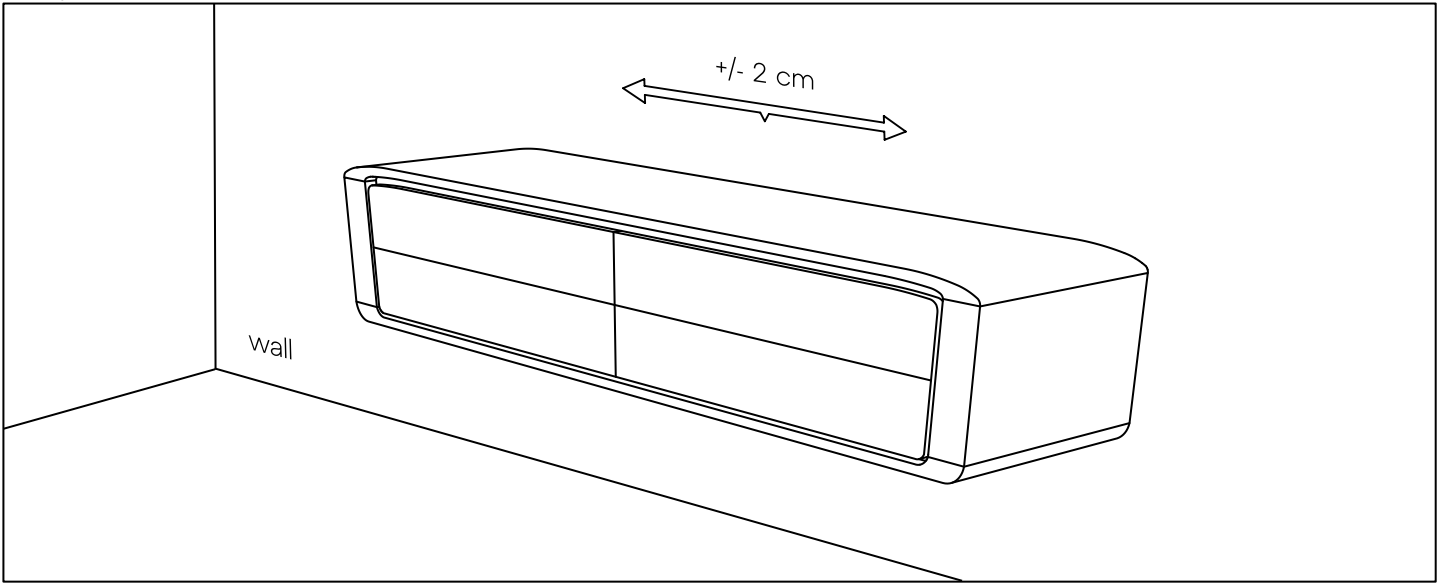

Tools, fittings and products parts

Tools overview

Fittings and product parts

Step 1

Step 2

Step 3

Step 4

Montážny manuál - upevnenie na stenu

Ultra TV skrinka

- pred začatím montáže si starostlivo prečítajte všetky pokyny v tomto návode
- pri montáži buďte opatrní
- skontrolujte, či sú všetky diely súčasťou balenia

Upozornenie

Kvôli rozdielom v materiáloch stien nie sú hmoždinky a skrutky súčasťou balenia. Je nevyhnutné zabezpečiť, aby zvolený spôsob upevnenia bol vhodný a bezpečný pre konkrétne podmienky vo vašej domácnosti.