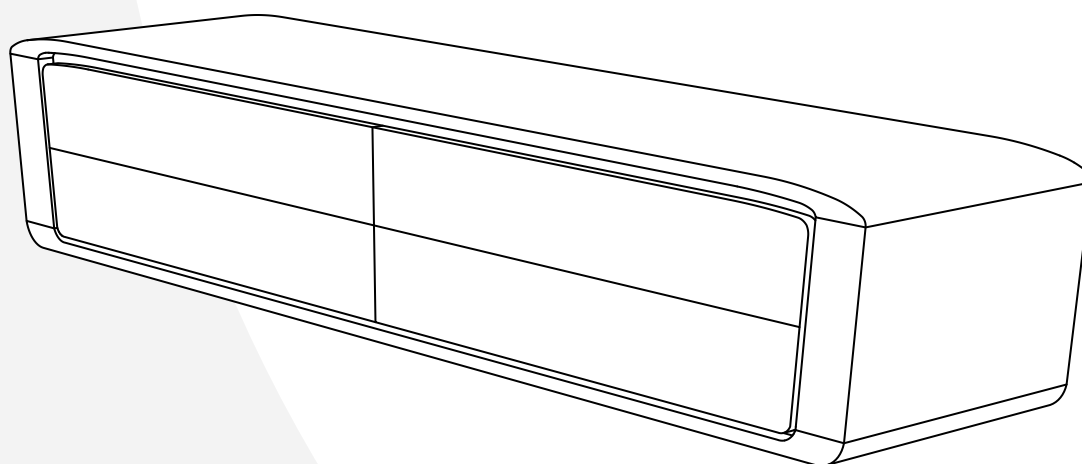

Tools, fittings and products parts

Tools overview

Fittings and product parts

Step 1

Step 2

Step 3

Step 4

Montážny manuál - upevnenie na stenu

Ultra TV skrinka

- pred začatím montáže si starostlivo prečítajte všetky pokyny v tomto návode
- pri montáži buďte opatrní
- skontrolujte, či sú všetky diely súčasťou balenia

Upozornenie

Kvôli rozdielom v materiáloch stien nie sú hmoždinky a skrutky súčasťou balenia. Je nevyhnutné zabezpečiť, aby zvolený spôsob upevnenia bol vhodný a bezpečný pre konkrétne podmienky vo vašej domácnosti.