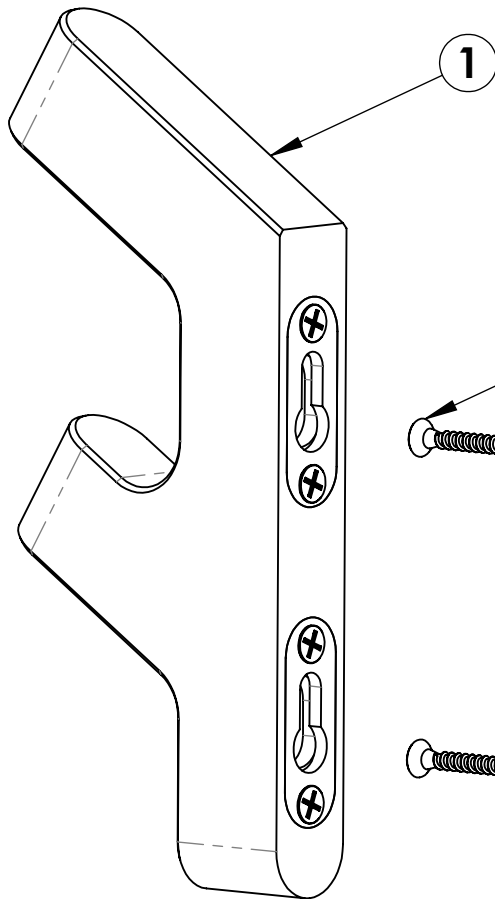

JAVORINA

DESIGNED BY ROOTS

TV2

TV3

assembly instructions
návod na montáž

V000050-1

Variant - TV2*

1 1x

Variant - TV3**

3 2x ϕ 4,5-80

2 2x ϕ 10