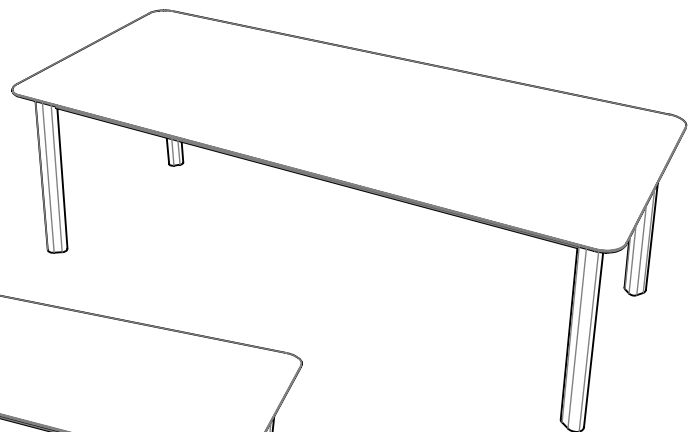

# JAVORINA

DESIGNED BY ROOTS

**MT 240**

**MT 200**

**MT 160**

**MT 90**

assembly instructions  
návod na montáž

V000102-1

2 - 3

15 min.

2 4x

1 1x

variant -MT 160

variant -MT 200

3 4x

variant -MT 90