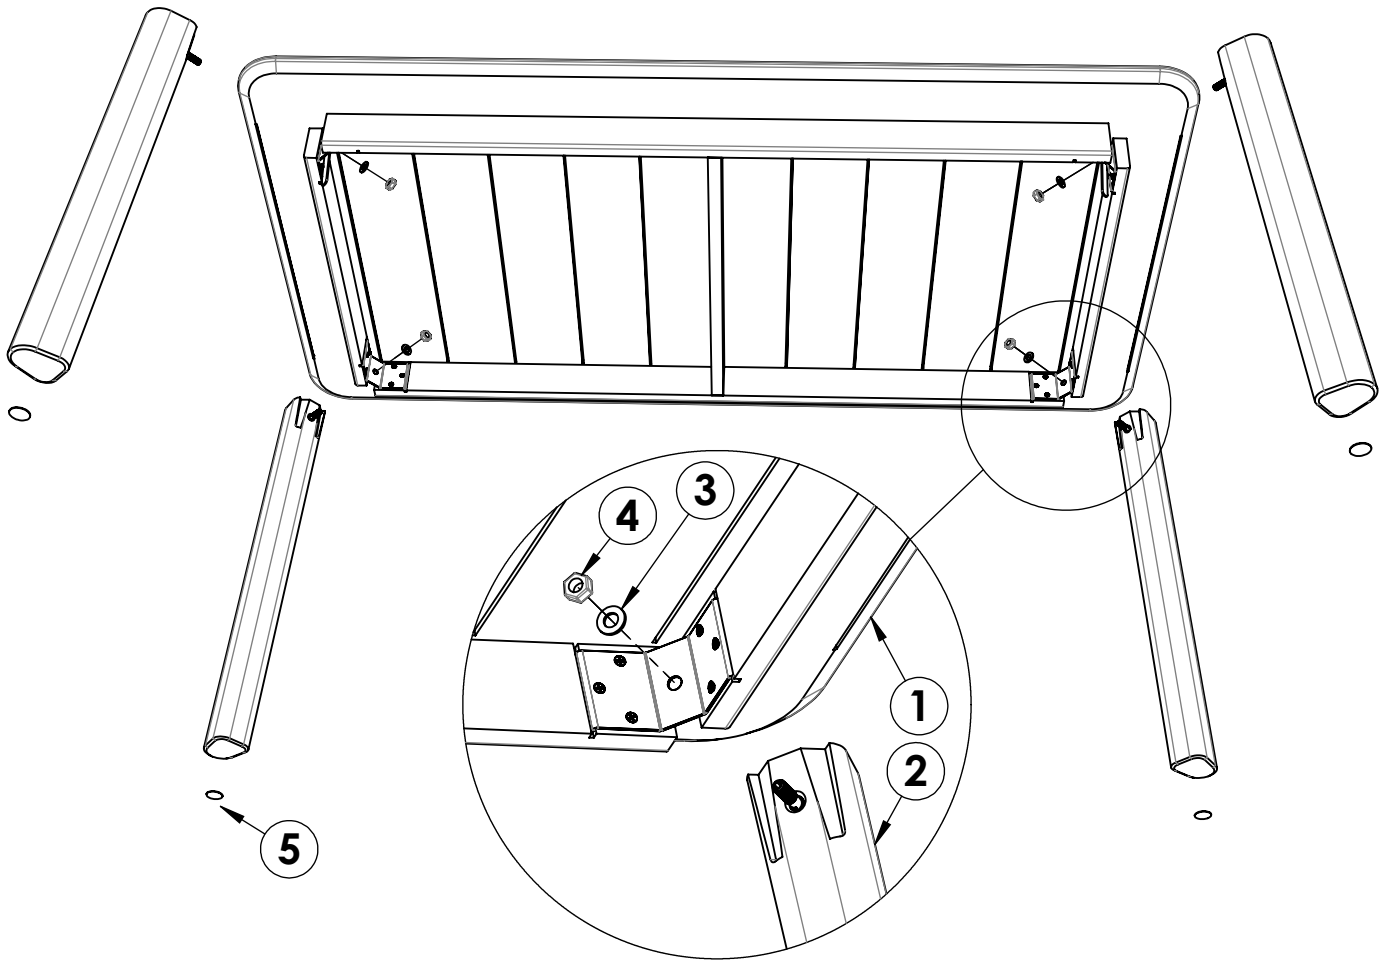

2 - 3

15 min.

2 4x